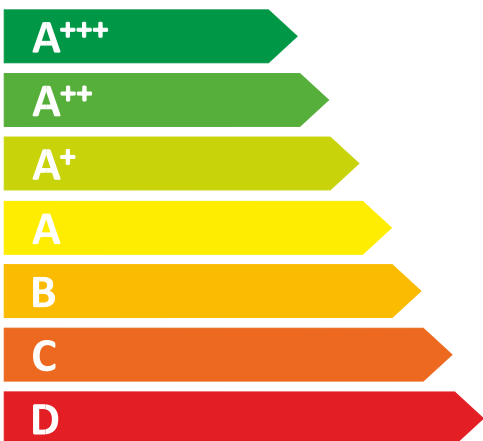

ENERG

енергия · ενεργεια

Amica

ZWM 428WEUK

A⁺⁺

ENERGIA · ЕНЕРГИЯ · ΕΝΕΡΓΕΙΑ
ENERGIJA · ENERGY · ENERGIE
ENERGI

211

kWh/annum