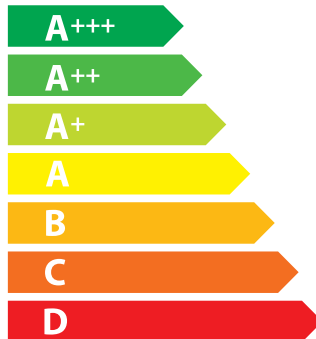

A

50 L

- kWh/cycle*

0.66 kWh/cycle*

* цикл · cyklus · portion · zyklus · πρόγραμμα · ciclo · tsükkel · ohjelma · ciklus
ciklas · cikls · ciklu · cyclus · cykl · ciclu · program · cykel

65/2014

Cod:004030xxxx

170m