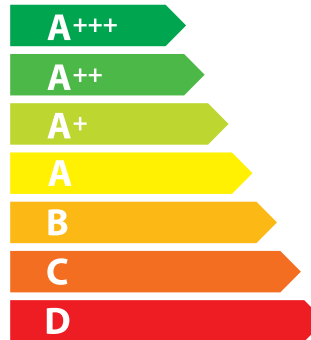

\* цикъл · cyklus · portion · zyklus · πρόγραμμα · ciclo · tsükkel · ohjelma · ciklus  
ciklas · cikls · čiklu · cyclus · cykl · ciclu · program · cykel

65/2014

Cod:004030xxxx

**ENERG**  
енергия · ενεργεια

**Amica**

ADC900SS  
Bottom main oven

**59** L

- kWh/cycle\*

**0.75** kWh/cycle\*

\* цикъл · cyklus · portion · zyklus · πρόγραμμα · ciclo · tsükkel · ohjelma · ciklus  
ciklas · cikls · čiklu · cyclus · cykl · ciclu · program · cykel