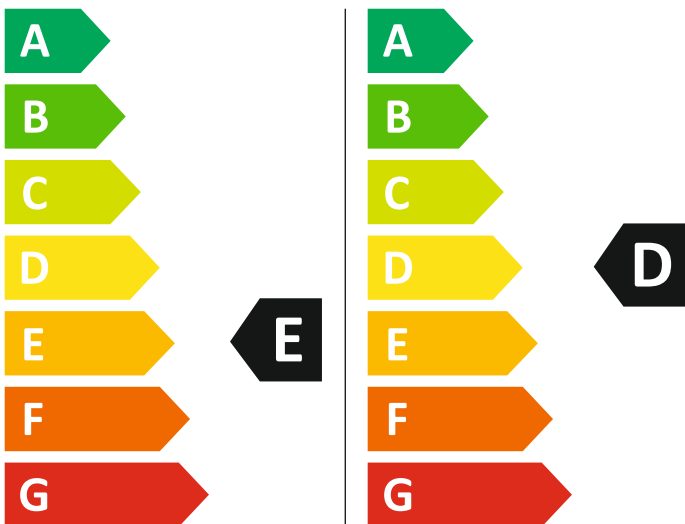

ENERG

Amica

AWDI814D

377 kWh/100

73 kWh/100

6 kg

8 kg

90 L